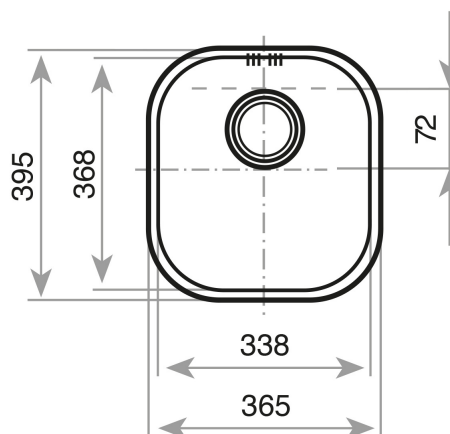

BE 34.37 Fregadero bajo encimera de 45 cm con una cubeta

Hygiene

Garantía de por vida

DESCRIPCIÓN

Fregadero bajo encimera de 45 cm con una cubeta

GAMA

Total

COLORES

REFERENCIA

REF. 10125004
EAN. 8421152024102

TEKA

BE 34.37

CARACTERÍSTICAS

Fregadero de una cubeta
Acero inoxidable 18/10
Válvula canasta 3 ½"
Embellecedor de rebosadero
Accesorios fijación
Profundidad de la cubeta 155 mm
Mueble de 45 cm

DIMENSIONES

Altura del producto (mm):

Anchura del producto (mm):

395

Profundidad del producto

(mm): 155

Longitud del producto (mm):

365

Peso neto (kg): 1,22

ESPECIFICACIONES TÉCNICAS

CUBETA PRINCIPAL

Longitud de la cubeta principal: 338

Anchura de la cubeta principal: 368

Profundidad de la cubeta principal: 155

OTRAS CARACTERÍSTICAS

Material: Acero inoxidable